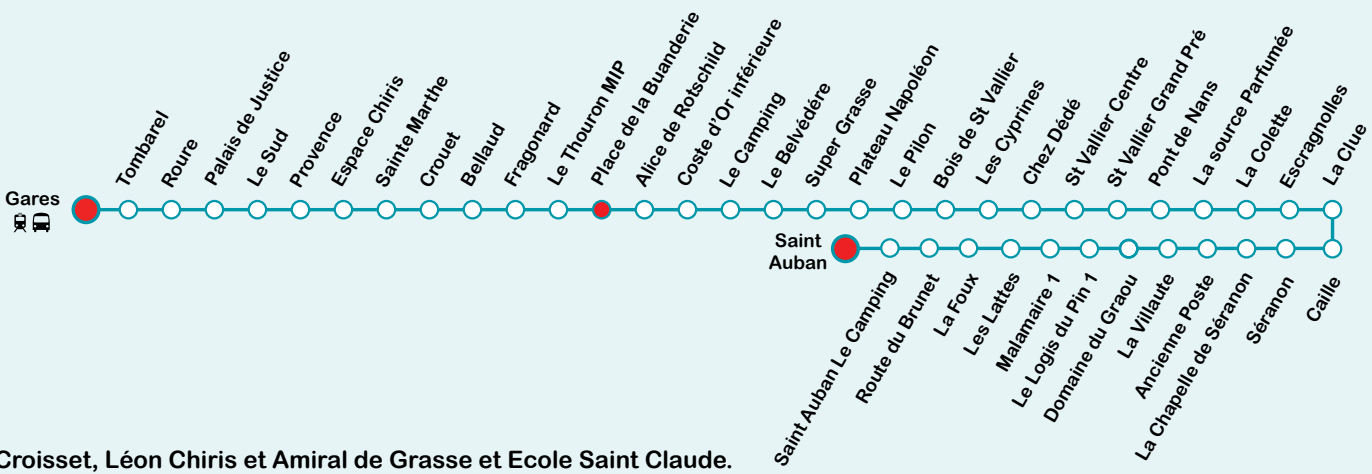

	9:00	9:25	9:30	10:00	10:20	10:35
	14:00	14:25	14:30	15:00	15:20	15:35
	18:40	19:05	19:10	19:40	19:55	20:05

**A** Dessert les Lycées Tocqueville, Francis de Croisset, Léon Chiris et Amiral de Grasse et Ecole Saint Claude.

# Ligne 40

Gares > Place de la Buanderie > Saint Vallier > Caille > Séranon > Saint Auban  
à compter du 1er Décembre 2012

**Du lundi au vendredi toute la journée** (Pas de services dimanches et jours fériés)

**Samedi toute la journée** (Pas de services dimanches et jours fériés)

	Gares >	Place de la Buanderie >	Saint Vallier >	Caille >	Séranon >	Saint Auban
	7:20	7:30	8:15	8:50	8:55	9:25
	7:45	7:55	8:15	-	-	-
<b>A</b>	13:30	13:50	14:10	14:40	14:45	15:10
<b>A</b>	16:10	16:40	17:00	17:30	17:35	18:05
<b>A</b>	17:05	17:30	17:50	-	-	-
<b>A</b>	18:30	18:45	19:00	19:30	19:35	19:55

	Gares >	Place de la Buanderie >	Saint Vallier >	Caille >	Séranon >	Saint Auban
	7:20	7:30	7:50	8:20	8:25	8:50
	12:15	12:25	12:45	13:15	13:20	13:45
	17:00	17:10	17:30	18:00	18:05	18:30

**A** Dessert les Lycées Tocqueville, Francis de Croisset, Léon Chiris et Amiral de Grasse et Ecole Saint Claude.