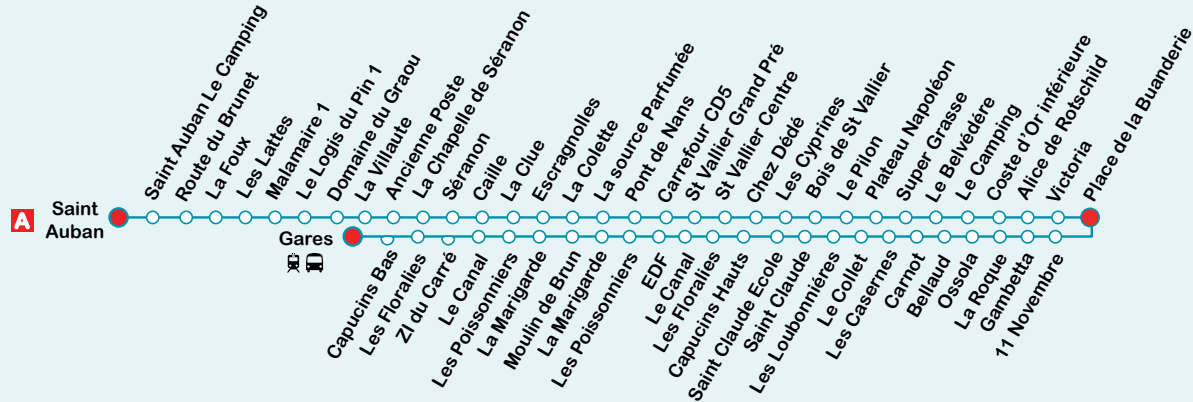

	Gares >	Place de la Buanderie >	Saint Vallier >	Caille >	Séranon >	Saint Auban
	7:20	7:30	7:50	8:20	8:25	8:50
	12:15	12:25	12:45	13:15	13:20	13:45
	17:00	17:10	17:30	18:00	18:05	18:30

**A** Dessert les Lycées Tocqueville, Francis de Croisset, Léon Chiris et Amiral de Grasse et Ecole Saint Claude.

# Ligne 40

Gares > Moulin de Brun > Saint Claude Ecole >  
Place de la Buanderie > Saint Vallier > Saint Auban

**A** Dessert les Lycées Tocqueville, Francis de Croisset, Léon Chiris et Amiral de Grasse et Ecole Saint Claude.

# Ligne 40 Saint Auban > Saint Vallier > Place de la Buanderie > Saint Claude Ecole > Moulin de Brun > Gares

**A** Dessert les Lycées Tocqueville, Francis de Croisset, Léon Chiris et Amiral de Grasse et Ecole Saint Claude.