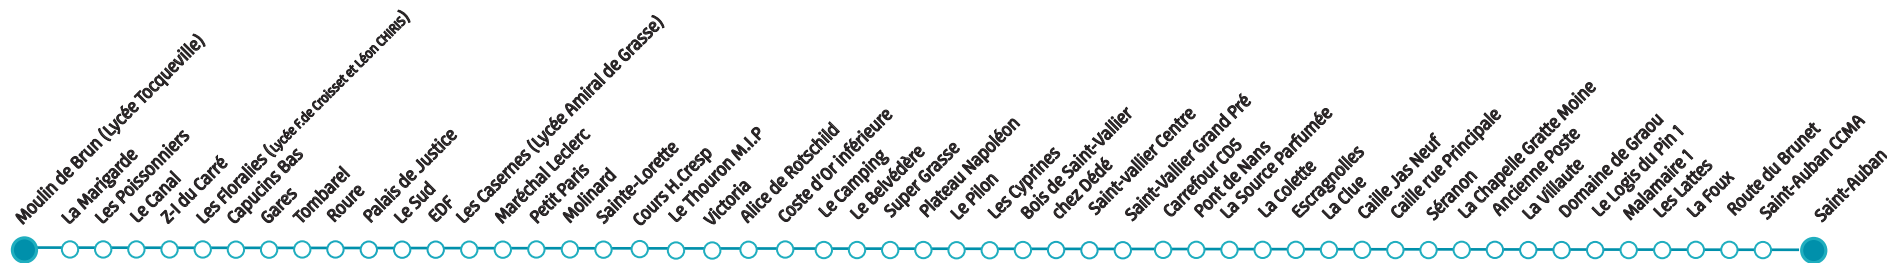

Fonctionne du lundi au vendredi sauf jours fériés et 1^{er} Mai

Saint-Auban	06:00	10:40	16:15
Le Logis du Pin	06:13	10:53	16:28
Séranon	06:25	11:05	16:40
Caille	06:30	11:10	16:45
Escragnolles	06:40	11:20	16:55
Saint-Vallier-de-Thiery	06:55	11:35	17:10
Place de la Buanderie	07:20	12:00	17:35
Gares	07:38	12:18	17:53
Moulin de Brun	07:45	12:25	18:00

Fonctionne uniquement le samedi sauf jours fériés et 1^{er} Mai

Saint-Auban	07:00	11:00	16:15
Le Logis du Pin	07:13	11:13	16:28
Séranon	07:25	11:25	16:40
Caille	07:30	11:30	16:45
Escragnolles	07:40	11:40	16:55
Saint-Vallier-de-Thiery	07:55	11:55	17:10
Place de la Buanderie	08:20	12:20	17:35
Gares	08:38	12:38	17:53
Moulin de Brun	08:45	12:45	18:00

Fonctionne du lundi au vendredi sauf jours fériés et 1^{er} Mai

Fonctionne uniquement le samedi sauf jours fériés et 1^{er} Mai

Moulin de Brun	07:55	13:10	18:10
Gares	08:03	13:18	18:18
Le Thouron M.I.P	08:13	13:28	18:28
Saint-Vallier-de-Thiery	08:40	13:55	18:55
Escragnoles	08:55	14:10	19:10
Caille	09:05	14:20	19:20
Séranon	09:10	14:25	19:25
Le Logis du Pin	09:20	14:35	19:35
Saint-Auban	09:35	14:50	19:50

Moulin de Brun	08:55	13:10	18:10
Gares	09:03	13:18	18:18
Le Thouron M.I.P	09:13	13:28	18:28
Saint-Vallier-de-Thiery	09:40	13:55	18:55
Escragnoles	09:55	14:10	19:10
Caille	10:05	14:20	19:20
Séranon	10:10	14:25	19:25
Le Logis du Pin	10:20	14:35	19:35
Saint-Auban	10:35	14:50	19:50