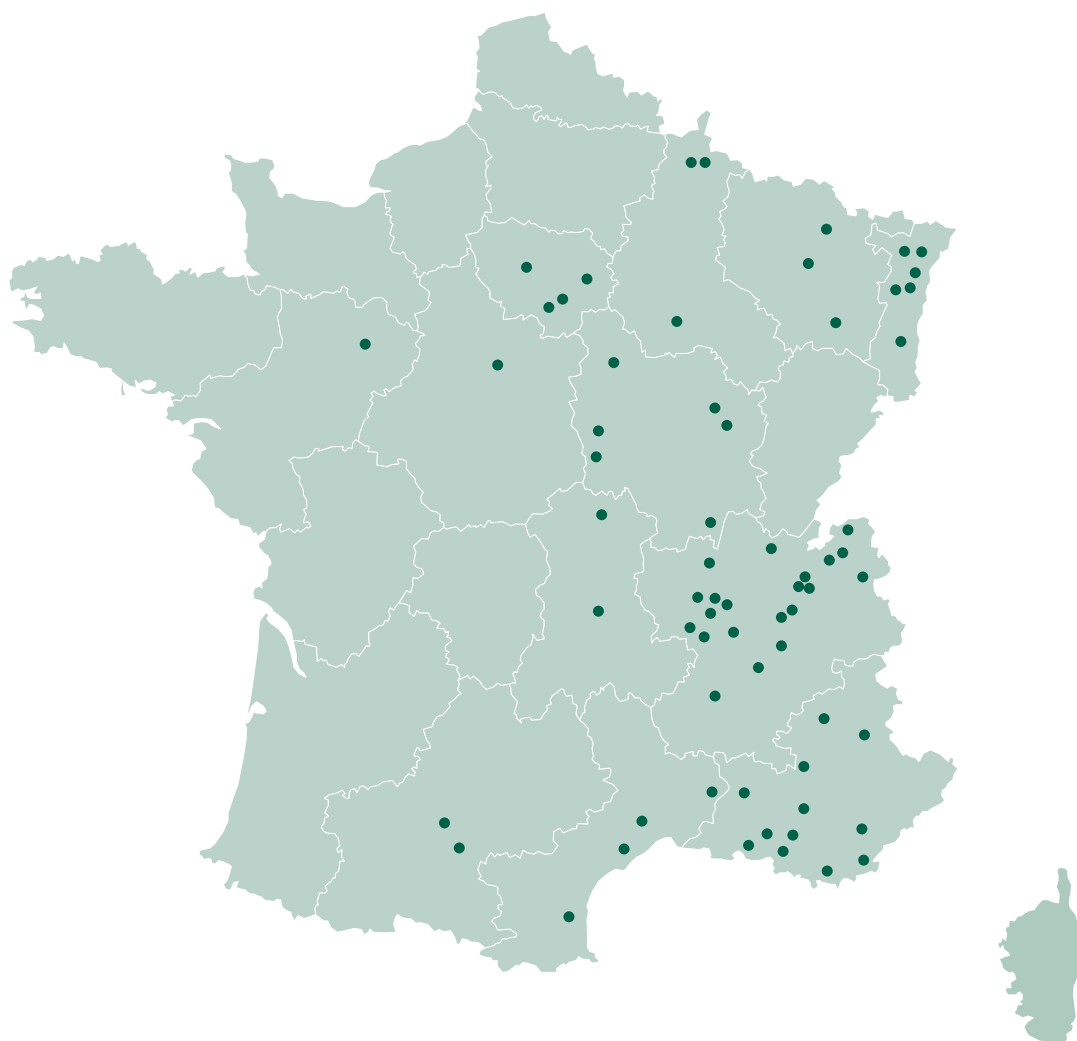

CARTE DES MAGASINS BOTANIC®

Botanic® c'est 65 points de vente en France
et une boutique en ligne : boutique.botanic.com

LISTE DES 65 MAGASINS BOTANIC® :

Botanic® Saint-Genis-Pouilly **(01)** - Botanic® Moulins **(03)** - Botanic® Manosque **(04)** - Botanic® Sisteron **(04)** - Botanic® Barcelonnette **(04)** - Botanic® Gap **(05)** - Botanic® Mouans-Sartoux **(06)** - Botanic® Cliron **(08)** - Botanic® Vivier-au-Court **(08)** - Botanic® Villechétif **(10)** - Botanic® Vitrolles **(13)** - Botanic® Aix-en-Provence **(13)** - Botanic® Venelles **(13)** - Botanic® Saint-Mitre-les-Remparts **(13)** - Botanic® Dijon **(21)** - Botanic® Quétigny **(21)** - Botanic® Valence **(26)** - Botanic® Villeneuve-les-Avignon **(30)** - Botanic® Labège **(31)** - Botanic® Blagnac **(31)** - Botanic® Saint-Jean-de-Védas **(34)** - Botanic® Clapiers **(34)** - Botanic® Isle d'Abeau **(38)** - Botanic® Seyssins **(38)** - Botanic® Montbonnot **(38)** - Botanic® La Fouillouse **(42)** - Botanic® Saint-Genest-Lerp **(42)** - Botanic® Orléans **(45)** - Botanic® Heillecourt **(54)** - Botanic® Sémecourt **(57)** - Botanic® Nevers **(58)** - Botanic® Varennes-Vauzelles **(58)** - Botanic® Beaumont **(63)** - Botanic® Perpignan **(66)** - Botanic® Strasbourg-Beck **(67)** - Botanic® Obernai **(67)** - Botanic® Haguenau **(67)** - Botanic® Schweighouse-sur-Moder **(67)** - Botanic® Fegersheim **(67)** - Botanic® Mulhouse **(68)** - Botanic® Villeurbanne **(69)** - Botanic® Ecully **(69)** - Botanic® Francheville **(69)** - Botanic® Villefranche-sur-Saône **(69)** - Botanic® Saint-Priest **(69)** - Botanic® Mâcon **(71)** - Botanic® Sargé-Lès-Le Mans **(72)** - Botanic® Albertville **(73)** - Botanic® La Ravoire **(73)** - Botanic® Ville-la-Grand **(74)** - Botanic® Thonon-les-Bains **(74)** - Botanic® Gaillard **(74)** - Botanic® Metz Tessa **(74)** - Botanic® Seynod **(74)** - Botanic® Sallanches **(74)** - Botanic® Annecy-le-Vieux **(74)** - Botanic® Cesson Bois Sénéart **(77)** - Botanic® Pontault-Combault **(77)** - Botanic® Sainte-Maxime **(83)** - Botanic® La-Seyne-sur-Mer **(83)** - Botanic® Le Pontet **(84)** - Botanic® Epinal **(88)** - Botanic® Auxerre **(89)** - Botanic® Brétigny-sur-Orge **(91)** - Botanic® Suresnes **(92)**

Pour accéder aux coordonnées de chaque magasin : <https://www.botanic.com/nos-magasins/tous-nos-magasins>

botanic
votre jardin vous le rendra®

Service client botanic® : 0811 90 74 74
(prix d'un appel local depuis un poste fixe)
www.botanic.com
www.boutique.botanic.com

Contact botanic® - Service Développement Durable et Relations Extérieures
Stéphane D'Halluin - 06 76 53 85 20 - sdhallu@botanic.com

Contact presse : Relations Durables / www.relationsdurables.fr
Christine Dychus • 06 80 46 77 50 • cdychus@relationsdurables.fr
Justine Hervé • 07 71 16 65 70 • jherve@relationsdurables.fr
Soumaya Lourguioui • 06 06 74 14 15 • slourguioui@relationsdurables.fr