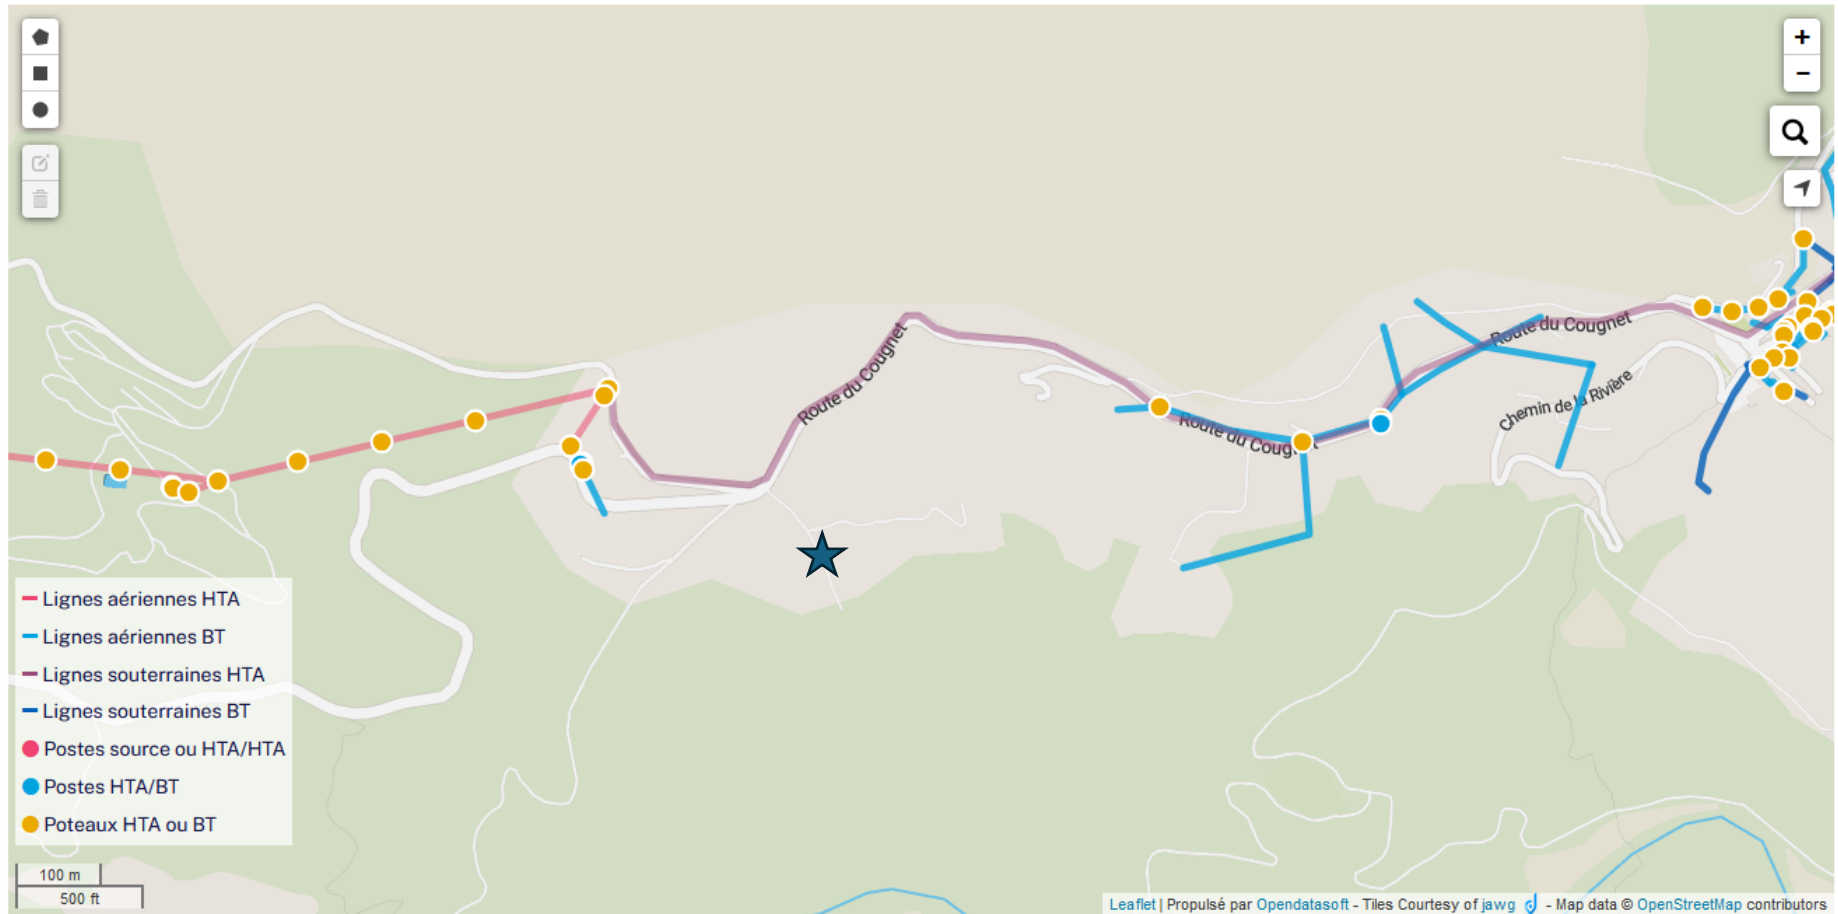

Décharge

Échelle 1: 6 646

0 200 m

Ancienne décharge de Briançonnet (29 novembre 2023 - 10h15) source CdD

## Les réseaux exploités par Enedis

Lignes aériennes

■ HTA ■ BT

Lignes souterraines

■ HTA ■ BT

Autres équipements

● Postes source ou HTA/HTA ● Postes HTA/BT ● Poteaux HTA ou BT

1/1000